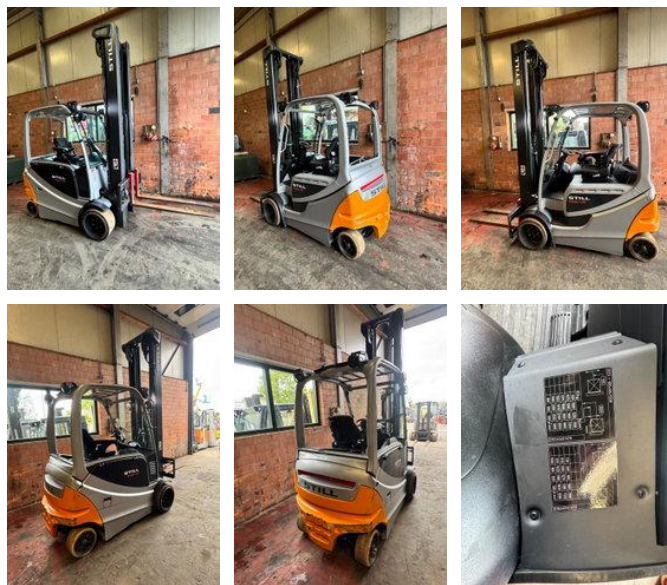

# Still Rx60-25

## Algemene kenmerken

Merk	Still
Subcategorie	Vorkheftruck
Bouwjaar	2017
Afgelezen urenstand	12900
Conditie	Gebruikt
Algemene staat	Erg goed

## Eigenschappen

Max. hefcapaciteit	2.500kg
Hefhoogte	7.690mm

Still Rx60-25

Accessoires