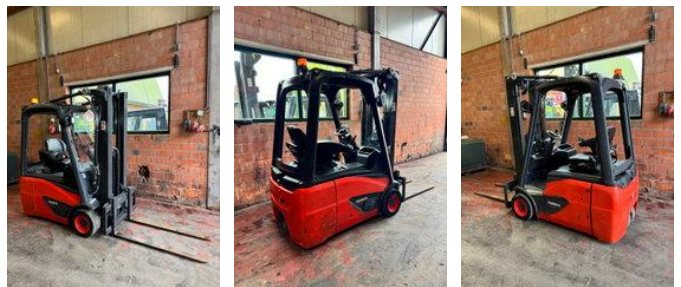

Linde E16

Algemene kenmerken

Merk	Linde
Subcategorie	Vorkheftruck
Bouwjaar	2019
Afgelezen urenstand	1597
Conditie	Gebruikt
Algemene staat	Erg goed

Linde E16

Accessoires